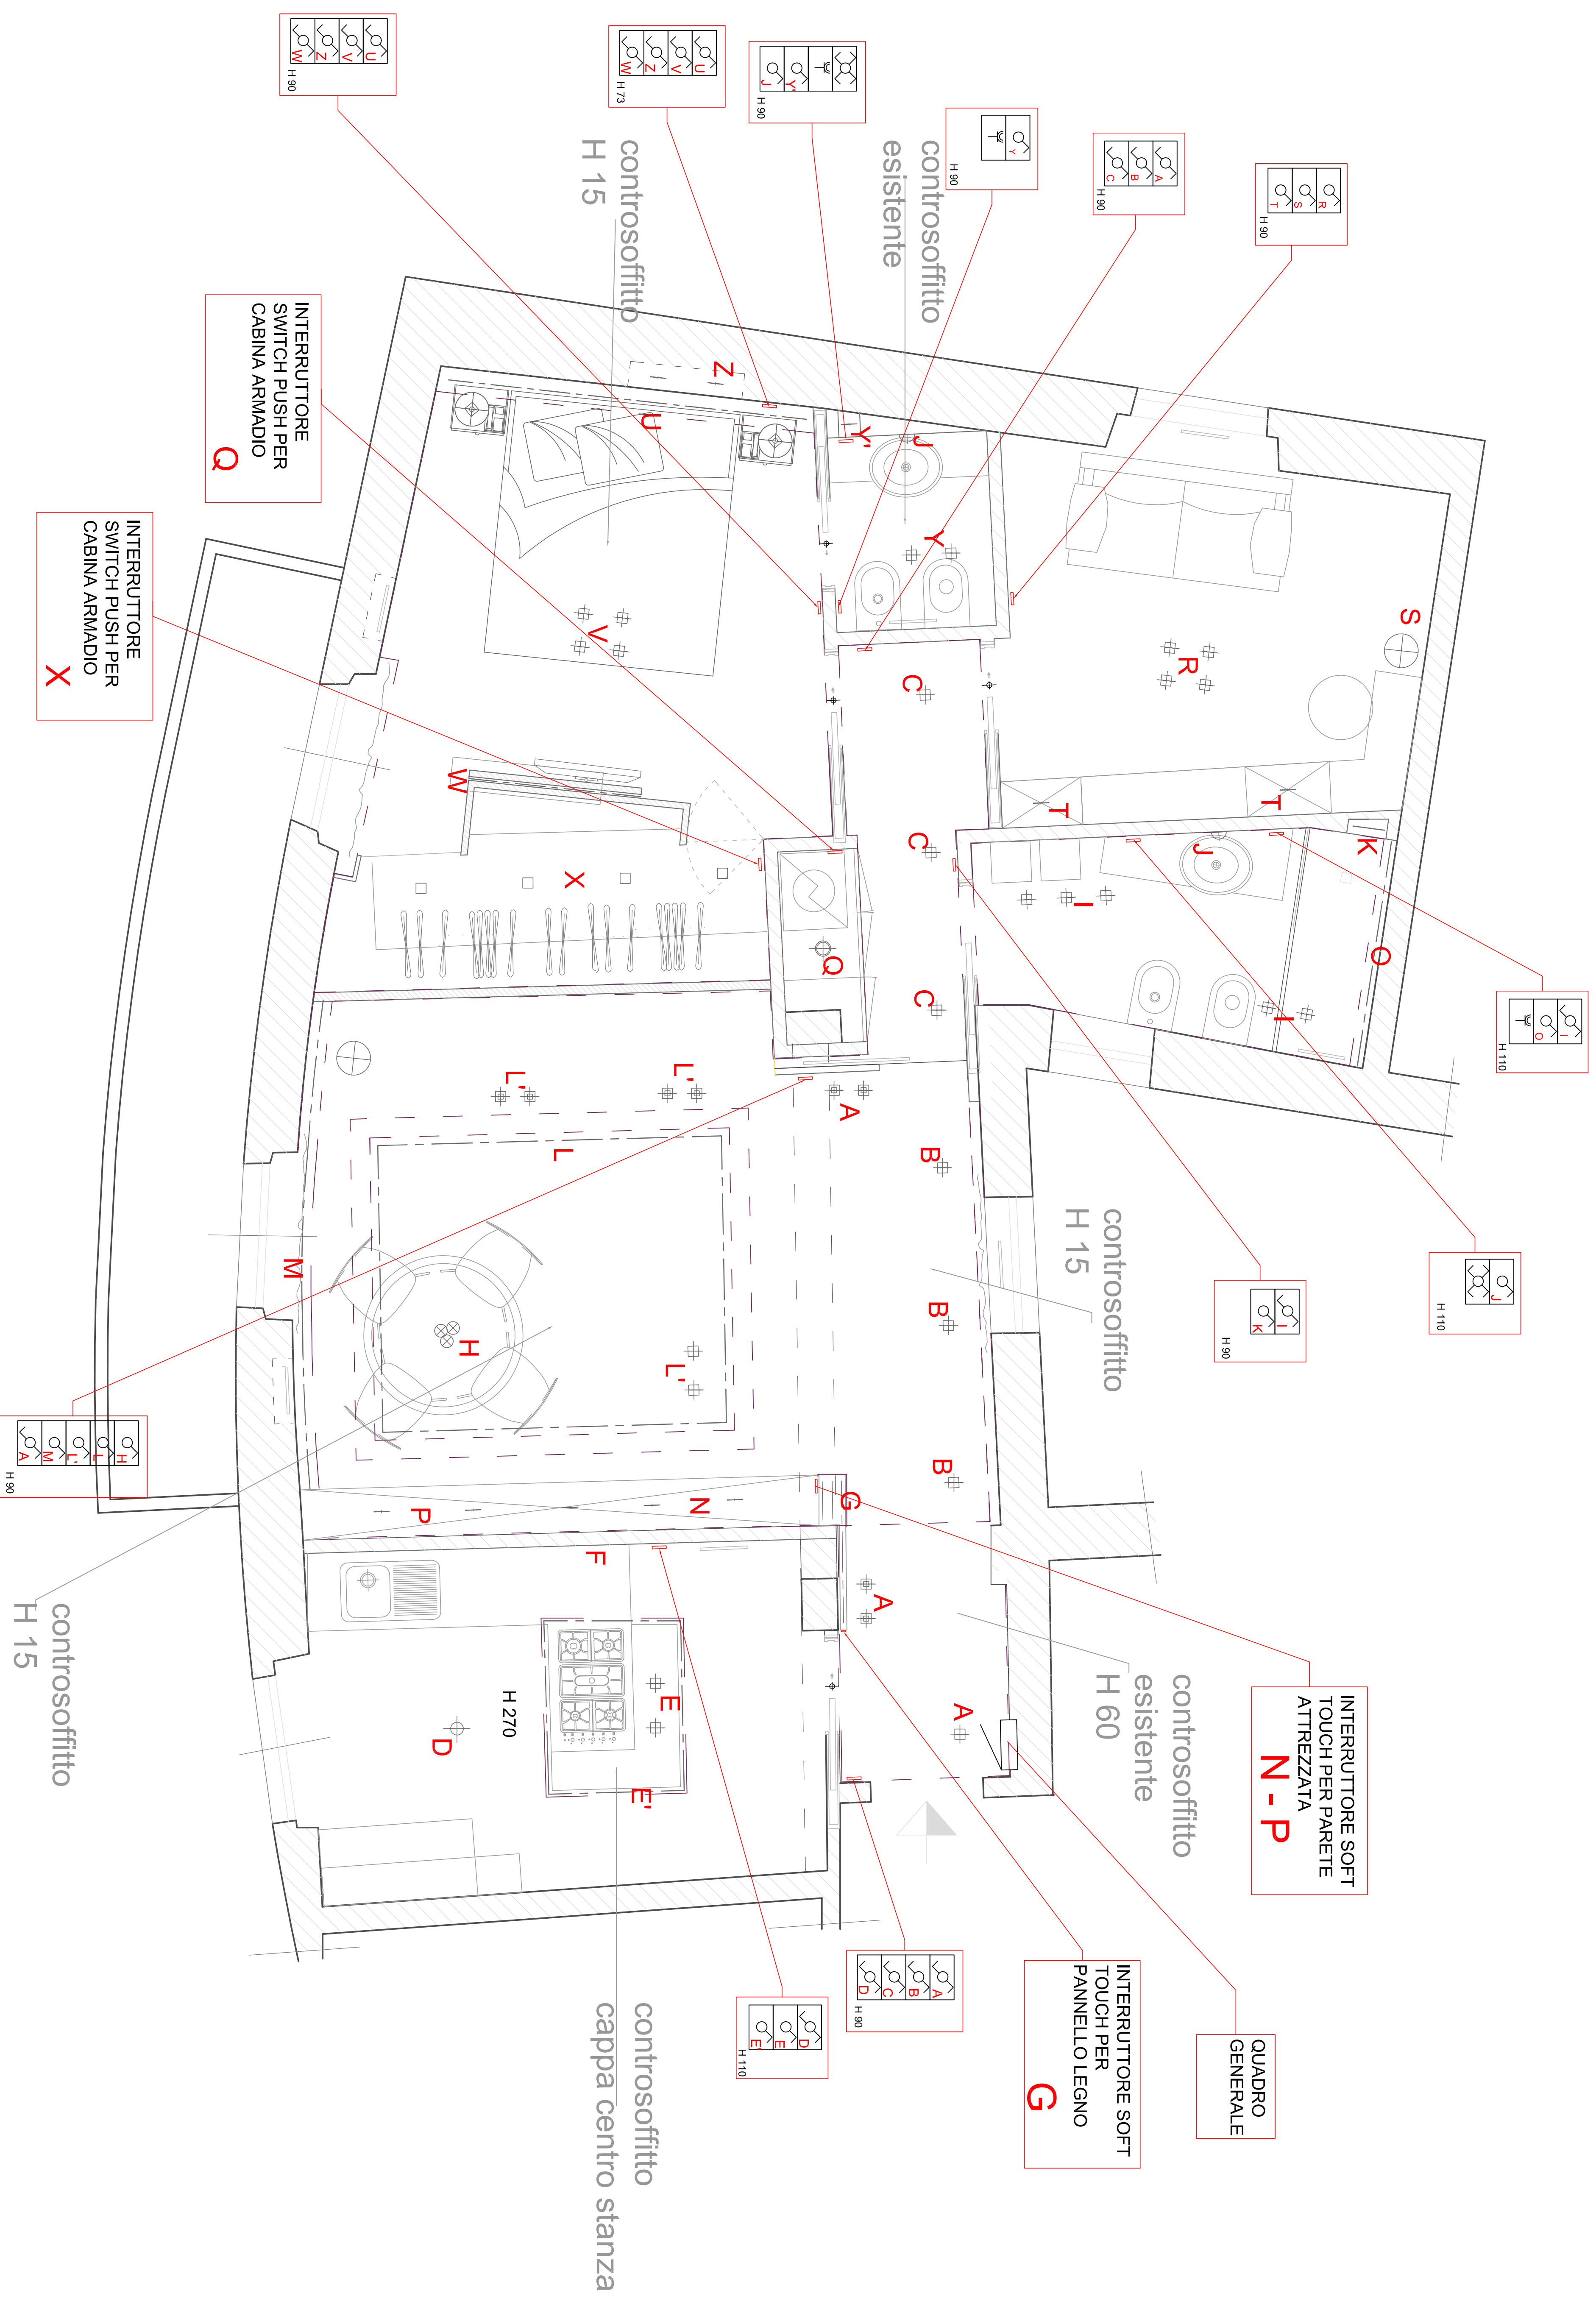

**LEGENDA**

	LAMPARA A TERRA
	CENTRO LUCE A SOFFITTO
	CENTRO LUCE A PARETE
	STRIP LED
	PANNELLO LED AD INCASSO CONTROSOFFITTO TIPO 1
	PANNELLO LED AD INCASSO CONTROSOFFITTO TIPO 2
	PUNTO DI ALIMENTAZIONE GENERICO (motorizzazione avvolgibile, ecc.)
	10/16A
	SCALCO
	INTERRUTTORE COMANDO LUCI
	DOPPIO COMANDO LUCI
	H 30 cm H DAL PAVIMENTO FINITO
	H 90 cm H DAL PAVIMENTO FINITO
	H 70 cm H DAL PAVIMENTO FINITO
	H 110 cm H DAL PAVIMENTO FINITO
	PRESA TELEFONO
	PRESA TV
	PRESA LAN
	PRESA SYM

**PIANTA PRESE A PARETE**

**VIALE VATICANO**

**SCALA 1:25**

**LEGENDA**

	LAMPADA A TERRA
	CONTROLLO LUCE A SOFFITTO
	CONTROLLO LUCE A PARETE
	STRIPA LED
	FARETTO LED AD INCASSO CONTROSOFFITTO TIPO 1
	FARETTO LED AD INCASSO CONTROSOFFITTO TIPO 2
	10/16A SCHUKO
	INTERRUTTORE COMANDO LUCI
	DOVATORE COMANDO LUCI
	H 30 cm H DAL PAVIMENTO FINO
	H 90 cm H DAL PAVIMENTO FINO
	H 170 cm H DAL PAVIMENTO FINO
	H 110 cm H DAL PAVIMENTO FINO
	PRESA TELEFONO
	PRESA TV
	PRESA LAN
	PRESA SVT

**PIANTA A SOFFITTO LUCE + ACCENSIONI**

**VIALE VATICANO**

SCALA 1:25