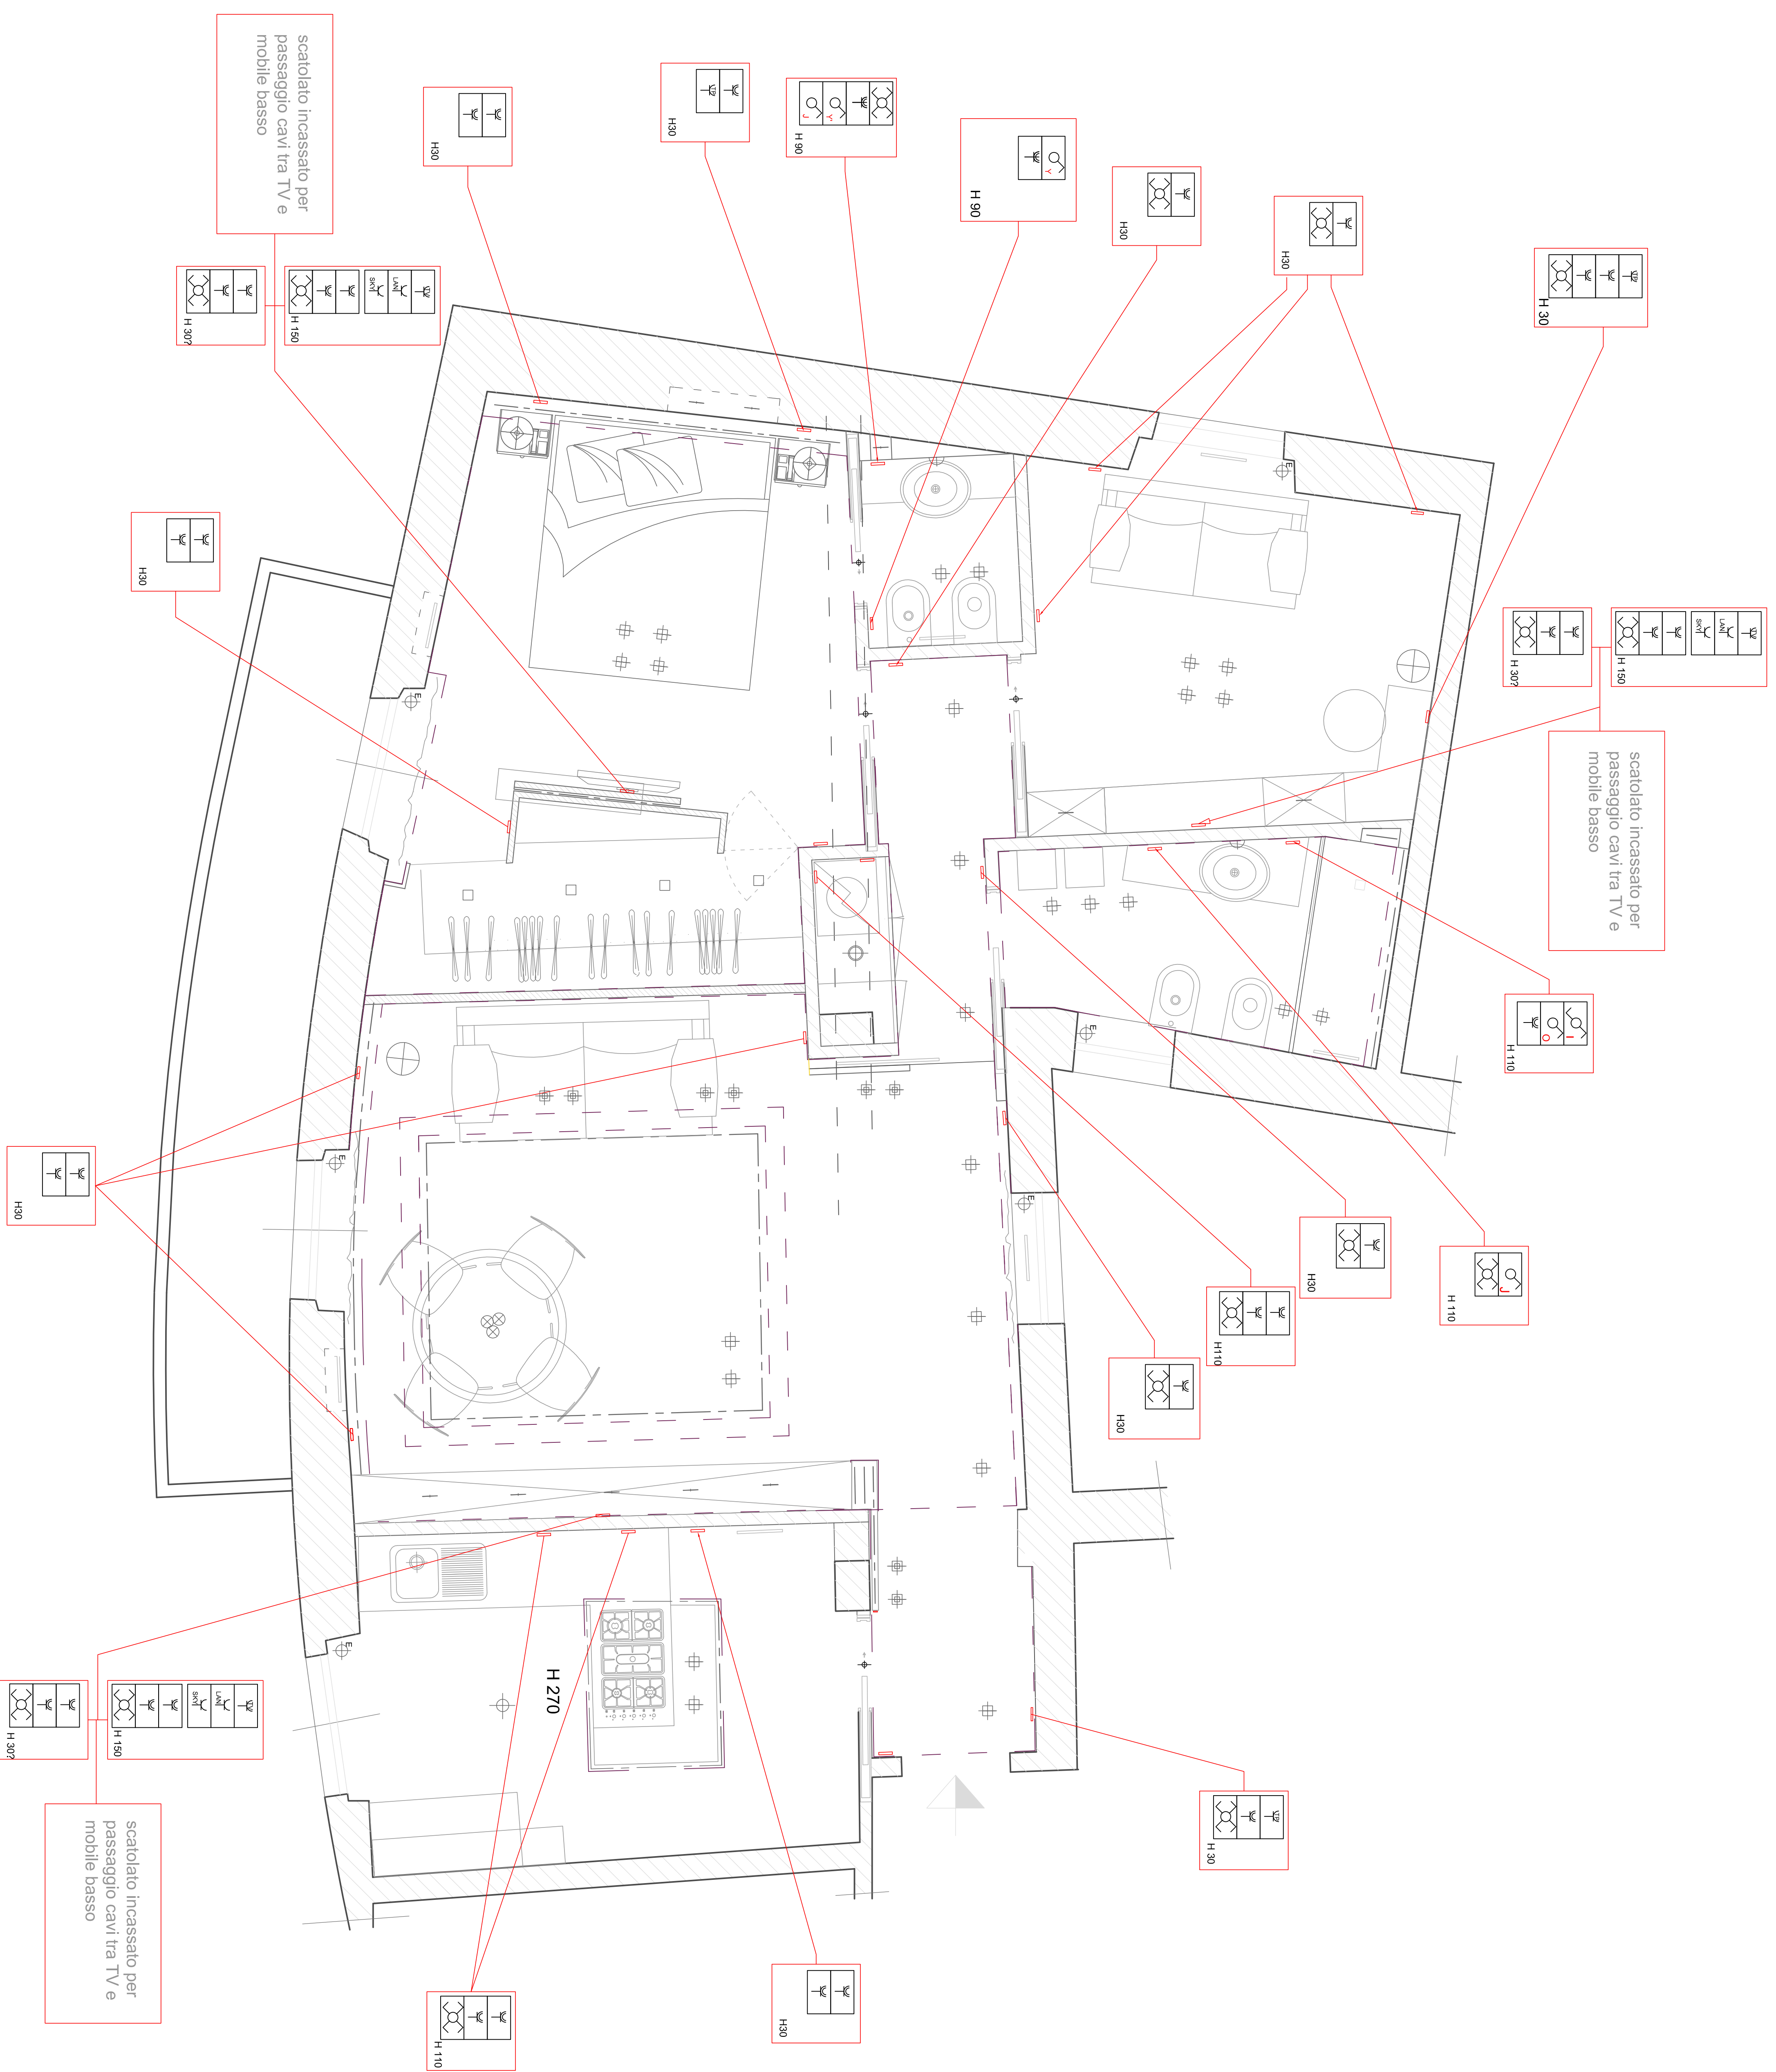

**LEGENDA**

	LAMPARA A TERRA
	CENTRO LUCE A SOFFITTO
	CENTRO LUCE A PARETE
	STRIP LED
	PANNELLO LED AD INCASSO CONTROSOFFITTO TIPO 1
	PANNELLO LED AD INCASSO CONTROSOFFITTO TIPO 2
	PUNTO DI ALIMENTAZIONE GENERICO (motorizzazione avvolgibile, ecc.)
	10/16A
	SCALCO
	INTERRUTTORE COMANDO LUCI
	DOPPIO COMANDO LUCI
	H 30 cm H DAL PAVIMENTO FINITO
	H 90 cm H DAL PAVIMENTO FINITO
	H 70 cm H DAL PAVIMENTO FINITO
	H 110 cm H DAL PAVIMENTO FINITO
	PRESA TELEFONO
	PRESA TV
	PRESA LAN
	PRESA SYM

**PIANTA PRESE A PARETE**

**VIALE VATICANO**

**SCALA 1:25**

**LEGENDA**

	LAMPADA A TERRA
	CONTROLLO LUCE A SOFFITTO
	CONTROLLO LUCE A PARETE
	STRIPA LED
	FARETTO LED AD INCASSO CONTROSOFFITTO TIPO 1
	FARETTO LED AD INCASSO CONTROSOFFITTO TIPO 2
	10/16A SCHUKO
	INTERRUTTORE COMANDO LUCI
	DOVATORE COMANDO LUCI
	H 30 cm H DAL PAVIMENTO FINO
	H 90 cm H DAL PAVIMENTO FINO
	H 170 cm H DAL PAVIMENTO FINO
	H 110 cm H DAL PAVIMENTO FINO
	PRESA TELEFONO
	PRESA TV
	PRESA LAN
	PRESA SVT

**PIANTA A SOFFITTO LUCE + ACCENSIONI**

**VIALE VATICANO**

SCALA 1:25